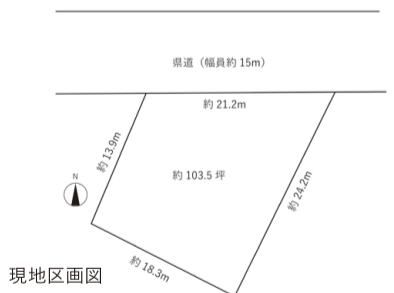

建物配置例

100坪を超えるゆとりの宅地です。桜の名所として有名な親王山延命寺のすぐそばで、四季折々の風情が楽しめます。またゆめみ野にも近く日常的な利便性も十分。一般道路に面して開放感がある一方、植栽の使い方によって素敵なプライベート空間が演出できます。家庭菜園やガーデニングなど楽しんでみませんか。

- ●所在地／取手市岡1071-1
- ●販売区画数／1区画

詳しい情報はこちら▶

Event information

4/19(土)

予約制

10:00～12:00

本社モデルハウスにて

土地・空き家相談会

思い出が詰まったご実家や空き家、未利用の土地など家と土地の有効活用に関するご相談を個別に承ります。お気軽にご参加ください。

お申込はこちらから