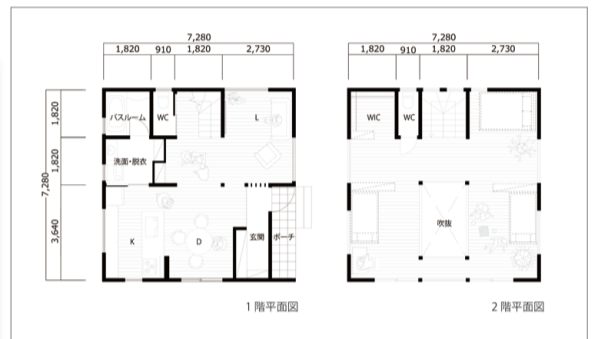

※画像はイメージです

無駄のないシンプルな基本プラン

[詳しくはこちら▶](#)

第14回 住まい工房ナルシマ

お客様大感謝祭+1dayshop てまひま市場 開催!

5/24(土) 雨天決行 10:00~15:00

本社モデルハウス他にて

親子で楽しめる盛りだくさんな1日です!

毎年恒例の「お客様大感謝祭」と「てまひま市場」が合体!職人さんと楽しむゲームやクラフトコーナー、地元の美味しい飲食店に加え、こだわりのショップが勢揃い。遊んで食べてお買い物をお楽しみいただけます。ナルシマの家にお住まいのご家族はもちろん、初めてのお客様も大歓迎。ご近所の皆様もお誘い合わせてご参加ください!