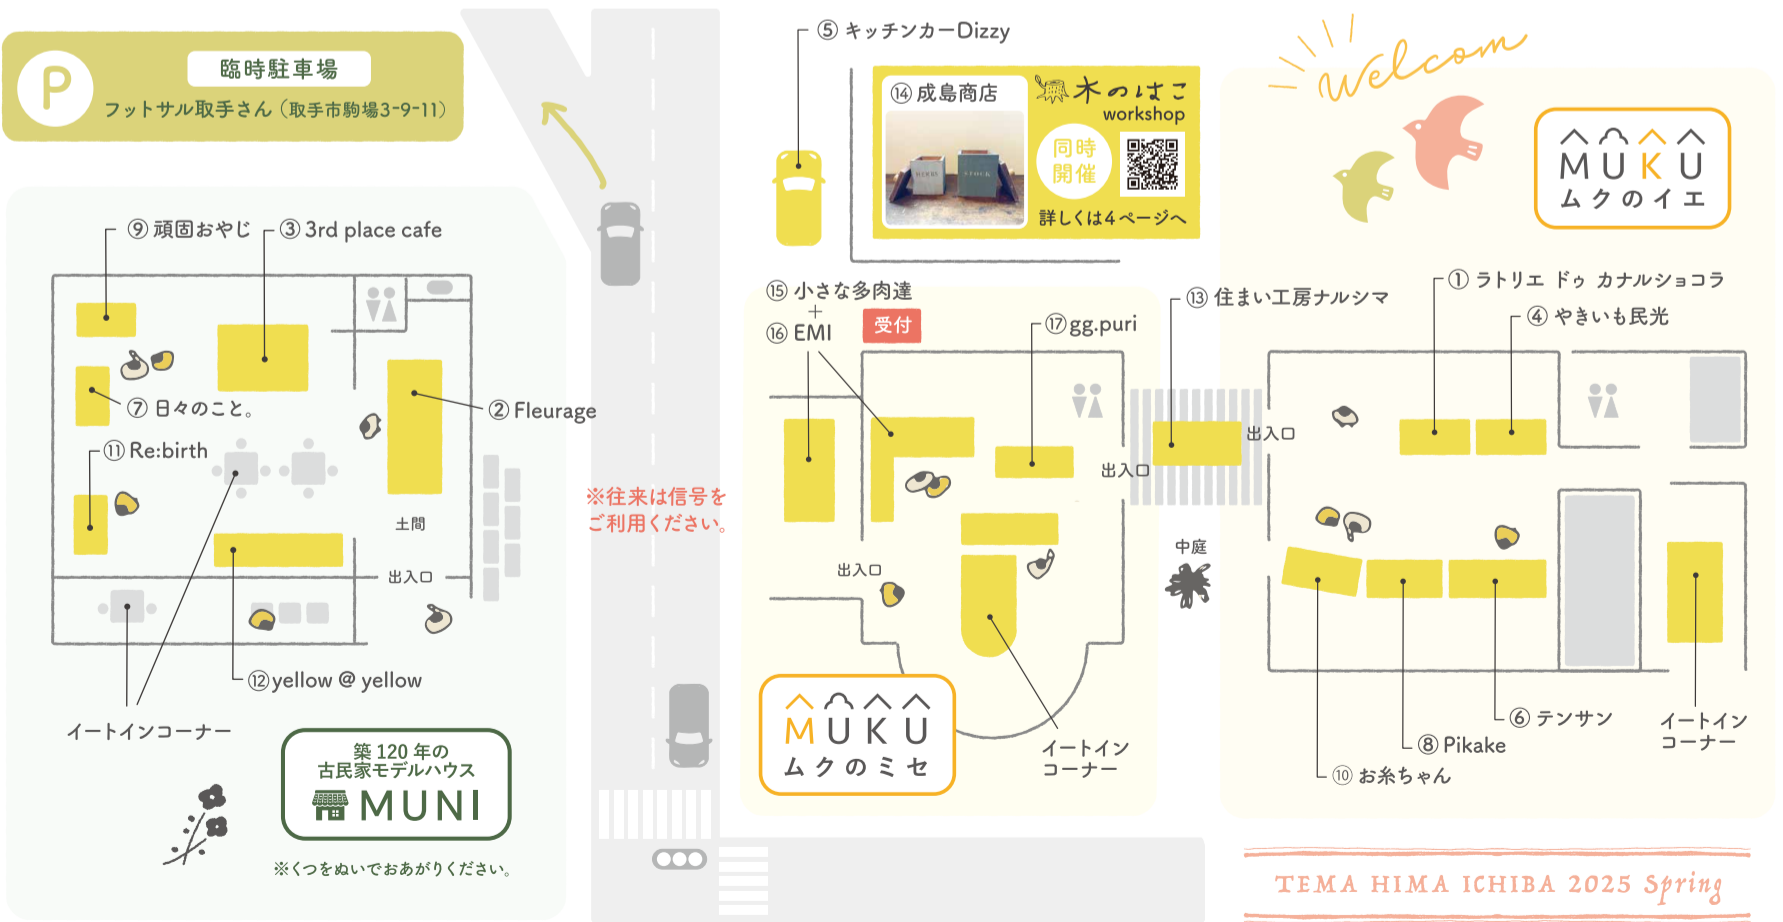

⑮ 花
小さな多肉達

どなたでも気軽に楽しめる多肉植物の寄せ植え、多肉植物詰め合わせセットの販売をいたします。

⑯ 花
EMI

お得な価格の多肉植物の寄せ植えをご用意。モルタルプランター、モルタルアートも販売します。

⑰ 花
gg.puri

1本から買える切り花、花束、ドライフラワーを販売。春らしい彩りをお楽しみください。

⑭ 成島商店「木のはこ」 同時開催!

※写真はイメージです。出店者、商品に変更になる場合がございます。